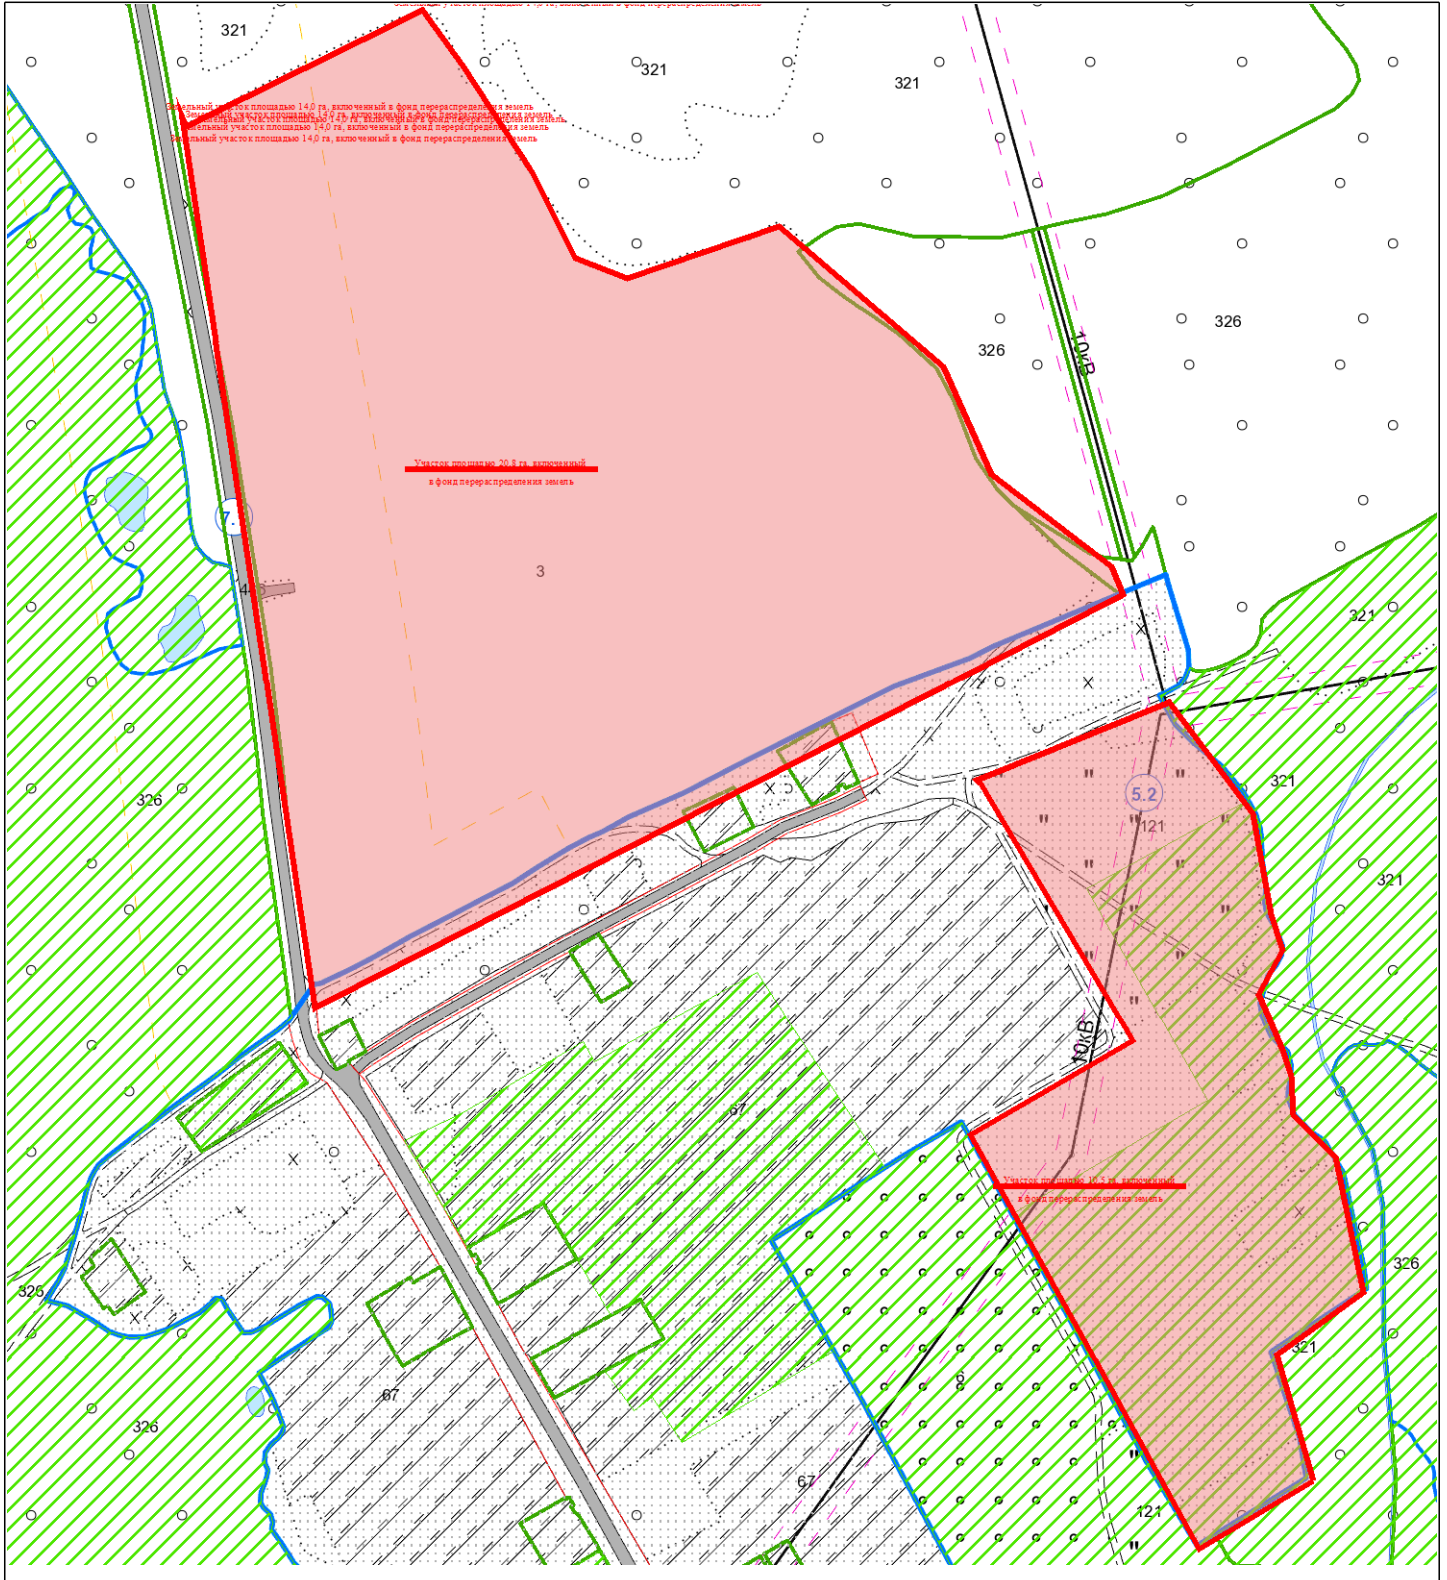

**ВЫКОПИРОВКА**  
из земельно-кадастрового плана  
земельных участков площадью 31,3 га, включенных в фонд перераспределения земель

Выкопировка изготовлена с Геопортала ЗИС

Масштаб 1: 5000